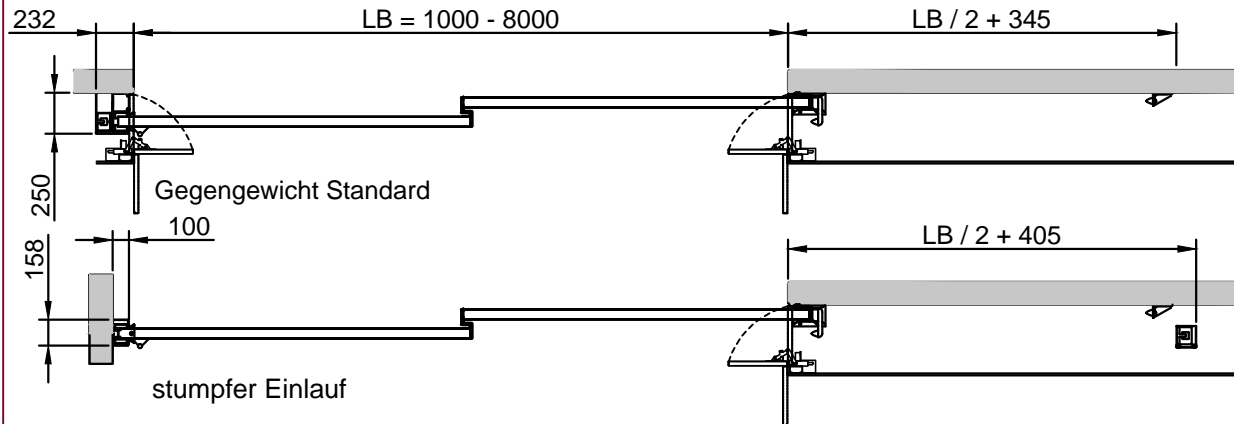

Teleskopschiebetor EI30 (2-teilig)

Gesamtansicht

Horizontalschnitt

Seitenplatzbedarf ohne Klappen!

Vertikalschnitt

Seitenklappe "optional"

Deckenklappe "optional"

STAWIN
 Industrie- und Sicherheitstore

Alle Angaben und Abbildungen unverbindlich. Technische Änderungen vorbehalten. Abweichende Abmessungen auf Anfrage.