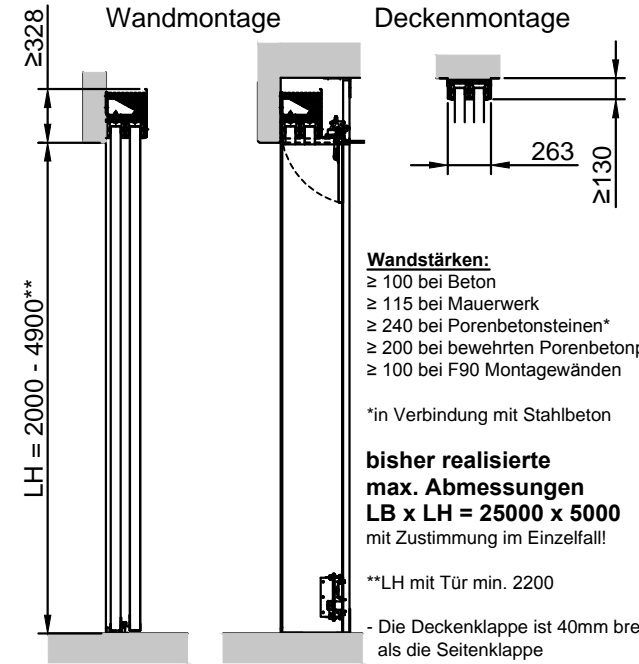

Teleskopschiebetor EI30 (2-teilig)

Gesamtansicht

Horizontalschnitt

Seitenplatzbedarf ohne Klappen!

Vertikalschnitt

Seitenklappe "optional"

Deckenklappe "optional"

STAWIN
 Industrie- und Sicherheitstore

Alle Angaben und Abbildungen unverbindlich. Technische Änderungen vorbehalten. Abweichende Abmessungen auf Anfrage.