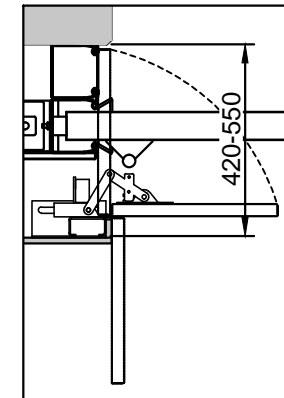

Teleskopschiebetor EI30 (2-teilig)

Gesamtansicht

Horizontalschnitt

Seitenplatzbedarf ohne Klappen!

Vertikalschnitt

Seitenklappe "optional"

Deckenklappe "optional"

STAWIN
 Industrie- und Sicherheitstore

Alle Angaben und Abbildungen unverbindlich. Technische Änderungen vorbehalten. Abweichende Abmessungen auf Anfrage.