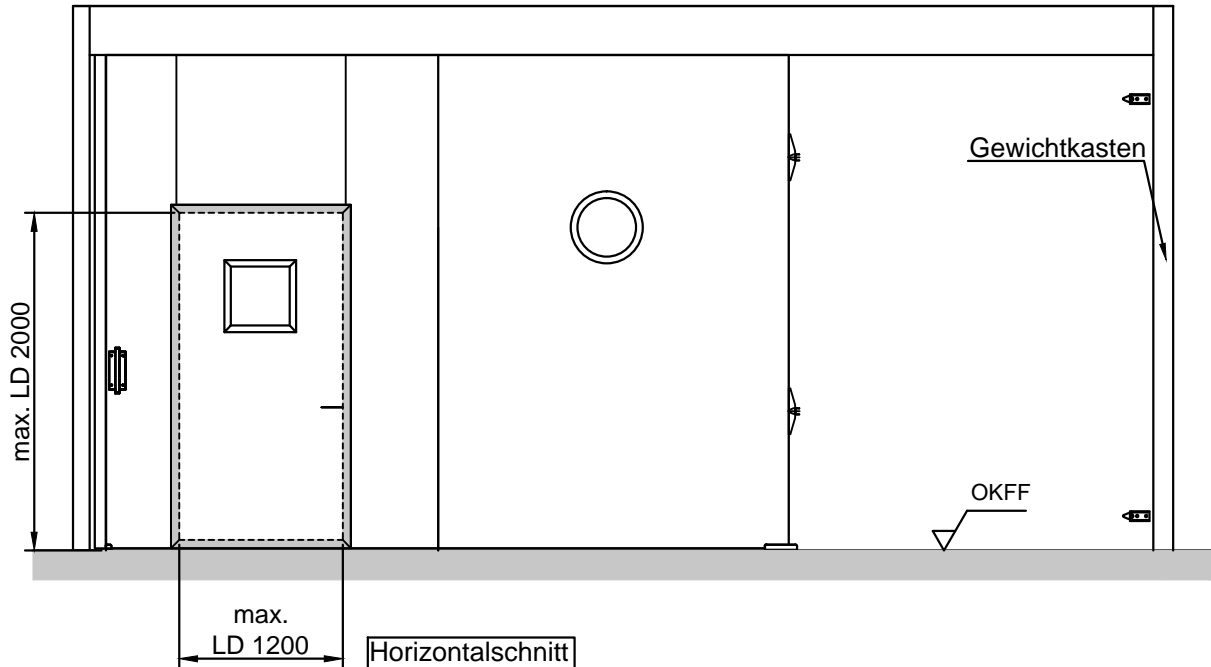

Teleskopschiebetor EI30 (2-teilig)

Gesamtansicht

Horizontalschnitt

Seitenplatzbedarf ohne Klappen!

Vertikalschnitt

Seitenklappe "optional"

Deckenklappe "optional"

STAWIN
 Industrie- und Sicherheitstore