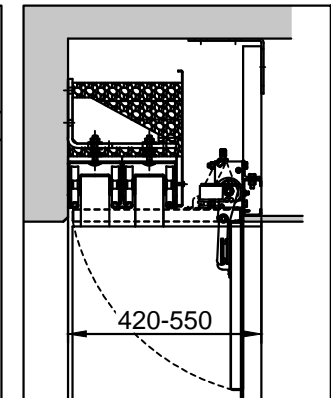

Teleskopschiebetor EI30 (2-teilig)

Gesamtansicht

Horizontalschnitt

Seitenplatzbedarf ohne Klappen!

Vertikalschnitt

Seitenklappe "optional"

Deckenklappe "optional"

STAWIN
 Industrie- und Sicherheitstore