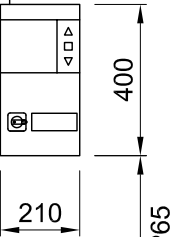

Lichte Höhe max. 4600

Lichte Höhe max. 4600

Steuerkasten

Zuleitung: 400V / 50Hz / 16A / IP65
ca. 1300

Befestigung unten

Befestigung oben

Antrieb links oder rechts möglich

MASSBLATT
 Tortyp: ST5830-M Escape
 ohne Ballen- und Antriebsabdeckung